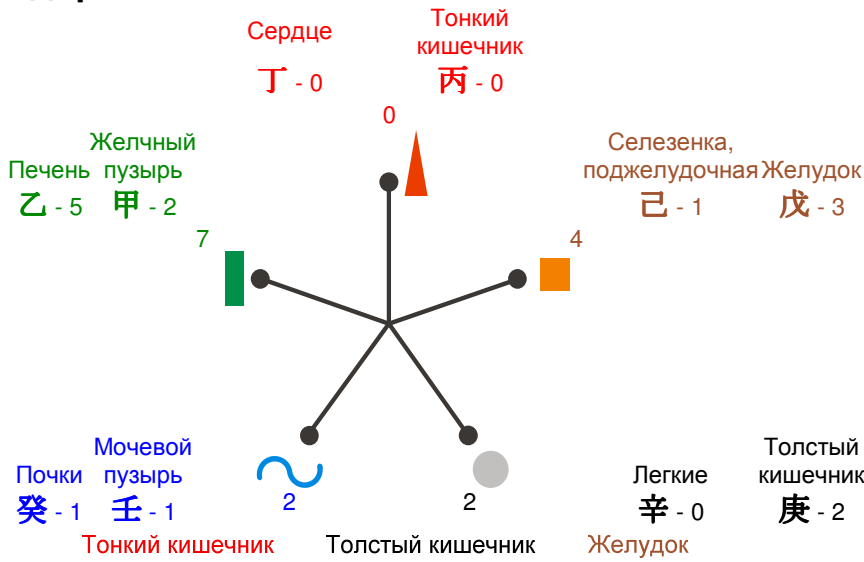

Сила элемента личности

Типы личности

Правильная власть	Личность	Дух наслаждения	Правильная власть
乙	戊	庚	乙
Дерево Инь	Земля Ян	Металл Ян	Дерево Инь
卯	申	辰	卯
Кролик Дерево Инь	Обезьяна Металл Ян	Дракон Земля Ян	Кролик Дерево Инь
Правильная власть	Дух наслаждения	Братство	Правильная власть
乙	庚	戊	乙
Дерево Инь	Металл Ян	Земля Ян	Дерево Инь

— 乙 — 庚 — 戊

Здоровье

Селезенка, поджелудочная Печень Почки

Ангелы удачи и Демоны неудачи

乙	戊	庚	乙
Дерево Инь	Земля Ян	Металл Ян	Дерево Инь
卯	申	辰	卯
Кролик Дерево Инь	Обезьяна Металл Ян	Дракон Земля Ян	Кролик Дерево Инь
5 / 2	3	2 / 3	5 / 2
<p><i>Генеральская звезда</i></p> <p><i>Благородный человек небесной власти</i></p> <p><i>Демон пустоты</i></p>	<p><i>Большая Медведица</i></p> <p><i>Звезда Академика</i></p> <p><i>Благородный человек личной удачи</i></p> <p><i>Благородный человек небесной кухни</i></p> <p><i>Благородный человек литературы</i></p> <p><i>Исходное созвездие</i></p>	<p><i>Цветущий балдахин</i></p> <p><i>Демон красоты</i></p> <p><i>Звезда искусства</i></p>	<p><i>Благородный человек небесной власти</i></p> <p><i>Демон пустоты</i></p>