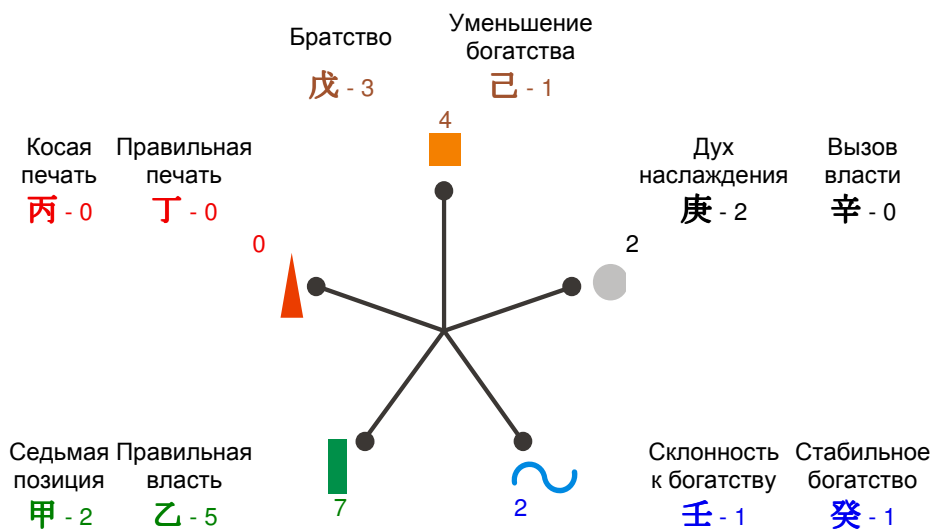

Сила элемента личности