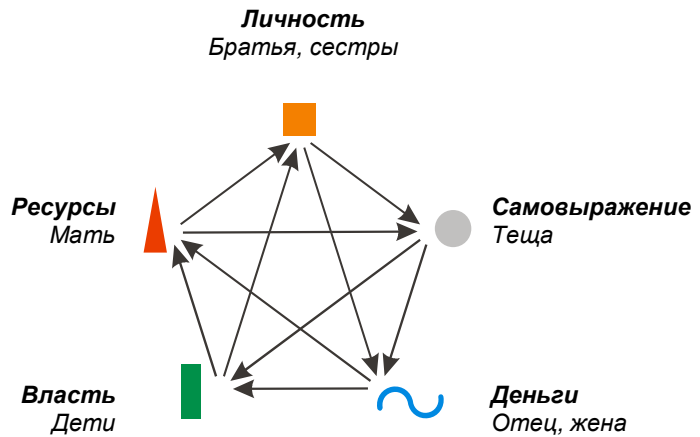

Дом зачатия	Дом жизни
辛	乙
Металл Инь	Дерево Инь
未	酉
Коза Земля Инь	Петух Металл Инь

Дэвид Бекхэм

Пол - Мужской
2.5.1975 06:17 GMT+0:00
0° 1' E г.Лейтонстоун
Солнечное время:
2.5.1975 06:17

Элемент личности: Земля Ян
Число Гуа: 7
Благородный человек: Бык, Коза
Пустые ветви: Кролик, Тигр

12 Дворцов

12 Дворцов	Ангелы удачи и Демоны неудачи	Фаза Ци
1 Судьба	Цветок персика	4 / 5
2 Братья, сестры		5 / 5
3 Супруги	Демон уничтожения	5 / 3
4 Дети	Командующее влияние	3 / 3
5 Богатство, власть	Благородный человек небесной единицы	3 / 5
6 Недвижимость	Почтовая лошадь	1 / 5
7 Служащий		5 / 5
8 Друзья	Цветущий балдахин Демон красоты	2 / 5
9 Риск	Демон грабежа Вознаграждение 10 небесных стволов	2 / 3