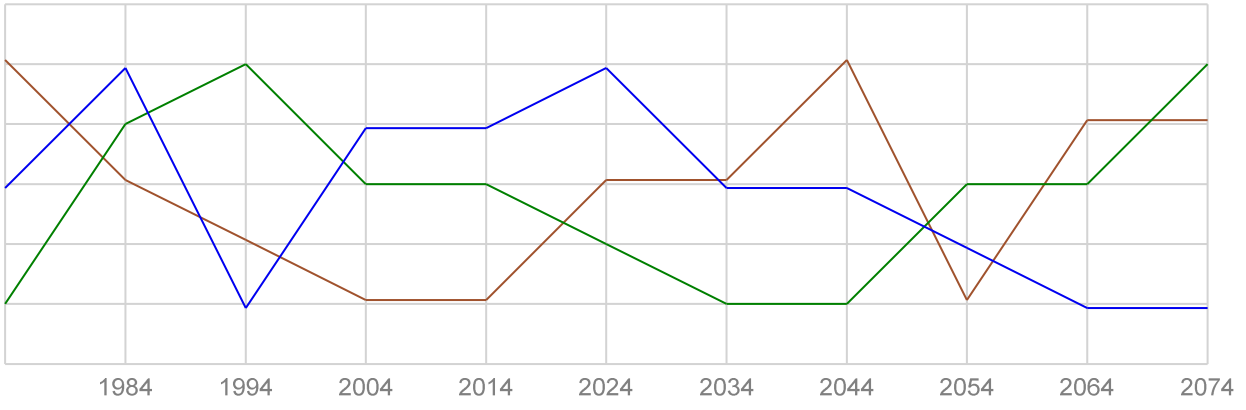

Селезенка, поджелудочная   Печень   Почки